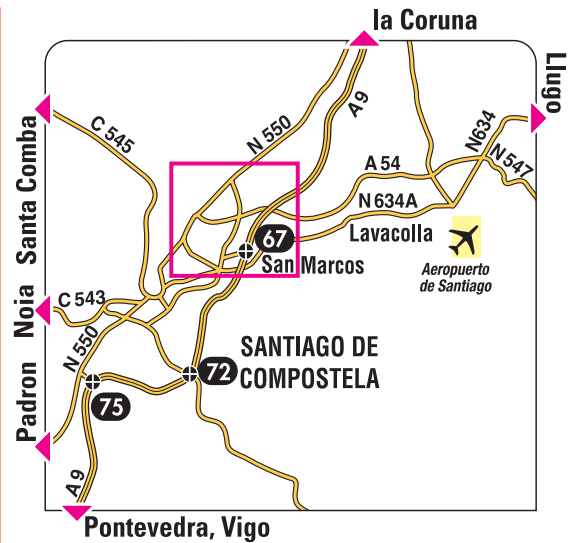

RENAULT EURODRIVE / M.CAEIRO S.A.

Poligono del Tambre
Via Isaac Peral 12-18
15890 Santiago de Compostela

PICK-UP SERVICE - Monday to Friday, from 8:00 am to 8:00 pm. Saturdays, from 10:00 am to 1:00 pm and from 3:30 pm to 7:00 pm. Except on public holidays.
When your flight arrives, as specified in your booking, call our representative.

A free shuttle will take you to the reception centre, 15 km away. Pick-up address:
Monday to Friday: as above. Saturdays: M. Caeiro, S.A. Centro de Rosalia Castro No. 158 – Santiago de Compostela.

Caution: A l'arrivée les clients doivent impérativement appeler le centre afin d'éviter toute attente à l'aéroport.

RETURN SERVICE - Monday to Friday, from 8:00 am to 8:00 pm. Saturdays, from 10:00 am to 1:00 pm and from 3:30 pm to 7:00 pm. Except on public holidays.

Monday to Friday: above. Saturdays: M. Caeiro, S.A. Centro de Rosalia Castro No. 158 – Santiago de Compostela. A free shuttle service will take you to the airport.

Switchboard hours:

Monday to Friday, from 9:00 am to 1:00 pm and from 3:00 pm to 7:00 pm. Except on public holidays.

☎ +34 981 58 64 44

+34 608 98 17 49 (saturday)

Public holidays: 06/01 - 19/03

- 05/04 - 06/04 - 01/05 - 17/05

- 25/07 - 15/08 - 16/08 - 12/10

- 01/11 - 06/12 - 08/12 - 25/12

CAUTION!

- **For pick-ups:** if you do not send a flight number, then you must make an appointment with your center no later than 3 working days before the agreed pick-up date*.
- **For drop-offs:** you must make an appointment with your center no later than 3 working days before the agreed drop-off date*.
- You will wait up to 30 minutes maximum beyond the agreed time and one hour after flight arrival statement.

CONTACT YOUR DELIVERY CENTER...

Amsterdam +31 (0)20 890 38 46
Avignon +33 (0)4 26 07 74 54
Barcelona +34 93 184 56 71
Biarritz +33 (0)5 24 62 06 62
Bordeaux +33 (0)6 74 78 65 08
Brest +33 (0)6 63 05 88 79
Brussels +32 (0)2 721 05 92
+32 (0)2 800 09 73
+32 (0)2 800 09 74

Calais +33 (0)6 07 32 15 43
Frankfurt +49 (0)69 257 385 652
Geneva +33 (0)6 84 97 25 47
Lisbon +351 21 846 27 97
London +44 (0)20 881 996 91
Lyon +33 (0)4 72 48 42 02
Madrid +34 91 329 29 11
+34 91 329 27 10
Marseille +33 (0)4 42 14 31 49

Milan +39 0240 708 236
Montpellier +33 (0)6 08 02 26 11
+33 (0)6 81 08 81 14
Munich +49 (0)69 33 29 62 46
Nantes +33 (0)2 40 75 73 51
Nice +33 (0)4 92 29 13 83
Paris 16^e +33 (0)1 40 71 72 40
Paris Orly +33 (0)1 49 75 13 50
Paris-Cdg +33 (0)1 48 62 37 53

Porto +351 22 996 64 27
Rome +39 0 665 001 456
Santiago de Compostela
+34 981 58 64 44
(samedi) +34 608 98 17 49
St-Louis +33 (0)3 89 89 70 00
Strasbourg +33 (0)3 88 49 11 07
Toulouse +33 (0)5 40 80 43 12
Vigo +34 98 625 10 88
Zurich +41 (0)43 500 42 04