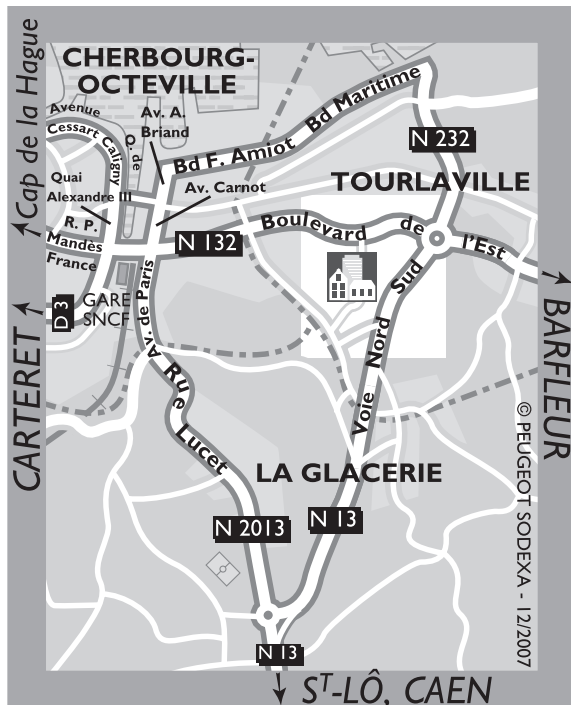

Tél. de France / Tel. in France: **02 33 88 48 12**
Tél. hors de France / Tel. outside France: **+33 2 33 88 48 12**

JOURS FÉRIÉS / PUBLIC HOLIDAYS
2010 : 1/1 • 5/4 • 1, 8, 13, 24/5 • 14/7
15/8 • 1, 11/11 • 25/12
2011 : 1/1

Livraison :

Tourlaville, PEUGEOT MARY AUTOMOBILES CHERBOURG.
Bien veiller à vérifier les horaires d'ouverture et les jours de fermeture du bureau.
Bureau de livraison : Garage Peugeot Mary Automobiles Cherbourg – 129, rue des Pommiers – 50110 Tourlaville

Restitution :

Tourlaville, PEUGEOT MARY AUTOMOBILES CHERBOURG.
Bien veiller à vérifier les horaires d'ouverture et les jours de fermeture du bureau.
Bureau de restitution : Garage Peugeot Mary Automobiles Cherbourg – 129, rue des Pommiers – 50110 Tourlaville

Permanence téléphonique pour prise de rendez-vous :

Du lundi au jeudi : de 8 h à 12 h 30 – de 14 h à 18 h
Le vendredi : de 8 h à 12 h 30 – de 14 h à 17 h 30
Pas de permanence téléphonique les week-ends et jours fériés.

Attention :

Les livraisons et les restitutions à Tourlaville ville ne sont pas assurées les week-ends et les jours fériés.

Pick-up:

Tourlaville center, PEUGEOT MARY AUTOMOBILES CHERBOURG.
Check the opening hours and the days the office is closed.
Pick-up office: Garage Peugeot Mary Automobiles Cherbourg, 129 rue des Pommiers, 50110 Tourlaville.

Drop-off:

Tourlaville center, PEUGEOT MARY AUTOMOBILES CHERBOURG.
Check the opening hours and the days the office is closed.
Drop-off office: Garage Peugeot Mary Automobiles Cherbourg, 129 rue des Pommiers, 50110 Tourlaville.

Appointments can be made by phone:

Monday to Thursday: 8am to 12:30pm – 2pm to 6pm
Friday: 8am to 12:30pm – 2pm to 5:30pm
Appointments cannot be made by phone during weekends or public holidays.

Attention:

Pick-ups and drop-offs at Tourlaville (city center) are not handled on weekends or public holidays.