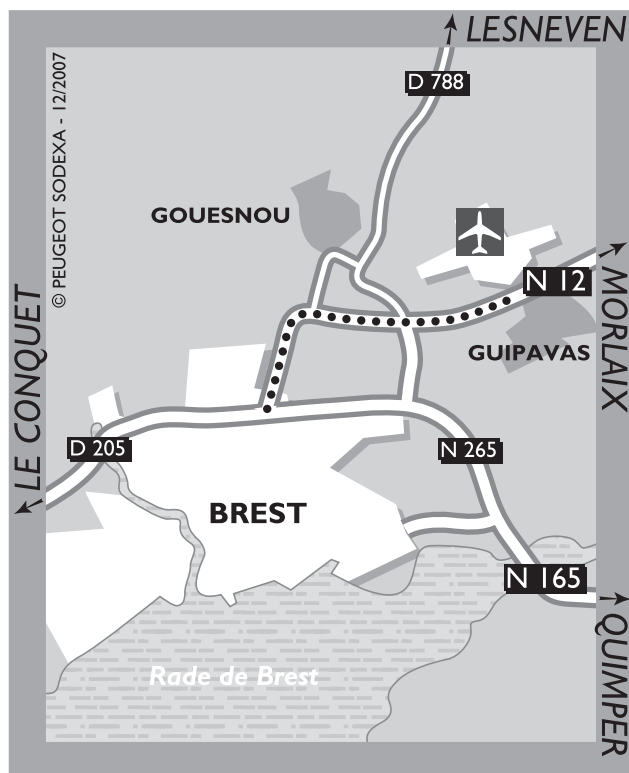

2010 : 1/1 • 5/4 • 1, 8, 13, 24/5 • 14/7 • 15/8 • 1, 11/11 • 25/12

2011 : 1/1

Comment s'y rendre / How to get there:

En voiture / By car: depuis Brest ou Morlaix par la N 12 sortie Brest-Guipavas Aéroport ; prenez direction Gouesnou ; traversez le centre-ville en direction de Plabennec ; tournez à droite à 800 m du centre-ville. / from Brest or Morlaix by N 12, exit Brest-Guipavas Aéroport; take direction of Gouesnou; cross city center toward Plabennec; turn right 800 m after city center.

En bus / By bus: depuis Brest : ligne 22, descendez au centre-ville de Gouesnou et continuez en direction de Plabennec sur 800 m. / bus n°22, get off in Gouesnou city center and walk 800 m toward Plabennec